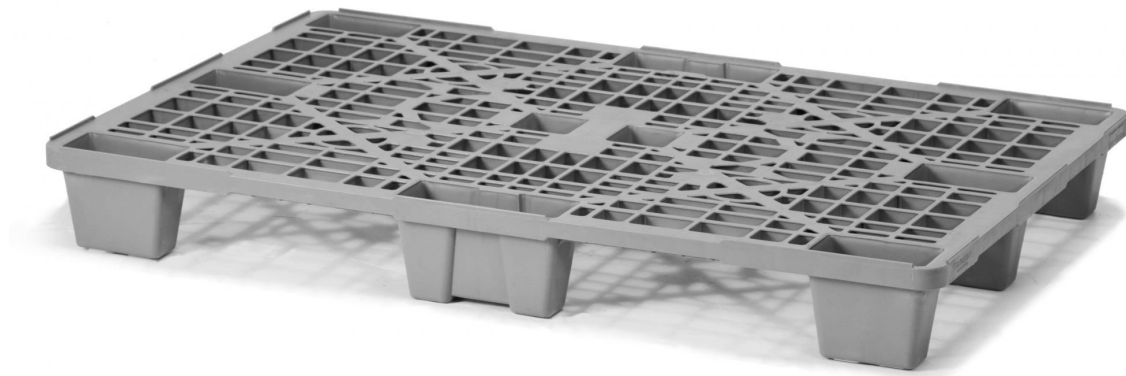

## ПОДДОН ПЛАСТИКОВЫЙ НА НОЖКАХ

02.102.91.Q

### Описание

Предназначен для перемещения и хранения легких грузов. Специальная конструкция обеспечивает прочность при небольшом весе, а также удобство при хранении и транспортировке поддонов без груза. Долгий срок службы, возможность вкладывания, легкий вес и доступная цена делают этот продукт прекрасной альтернативой деревянному поддону.

### Преимущества

- Экономия пространства при хранении и обратной транспортировке
- Выгодная альтернатива деревянным поддонам
- Переработка лома силами производителя

### Характеристики

Внешние размеры (мм)	1200x800x140	Картинка для ТУРБО	9046
Код номенклатуры IPlast	18550	Цвет	серый
Вес (кг)	5,0	Кол-во на паллете (шт)	55
Кол-во в еврофуре (шт)	1815	Материал	PP
Статическая нагрузка (кг)	800	Динамическая нагрузка (кг)	600
Стеллажная нагрузка (кг)	не нормируется	Исполнение	на ножках