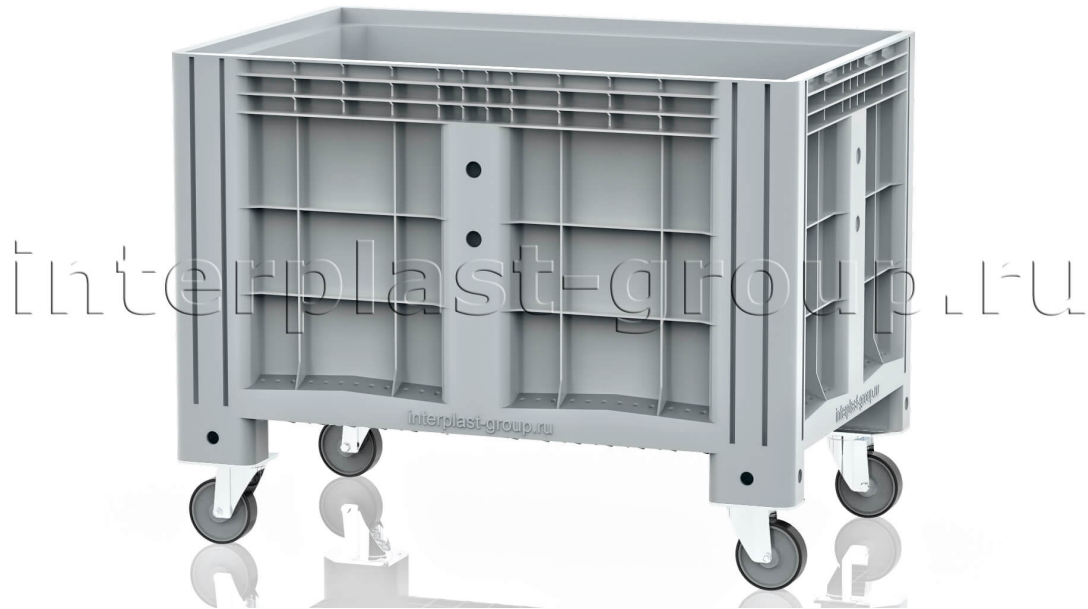

КОНТЕЙНЕР IBOX СПЛОШНОЙ НА КОЛЕСАХ

11.602F.92.PE.C13

Описание

Контейнер промышленного назначения. Разработан для упаковки и эффективной транспортировки любых товаров, узлов и деталей, а также для применения в автоматизированных складских системах. Являясь аналогом производимых в Европе образцов Big-Box, но выгодно отличаясь от них по цене, iBox является удачным решением для тех компаний, перед которыми стоит задача оптимизации перевозки и хранения своих товаров.

Преимущества

- Прочность и долговечность
- Возможность штабелирования и стеллажного хранения
- Переработка лома силами производителя

Характеристики

Внешние размеры (мм)	1200x800x800	Внутренние размеры (мм)	1118x718x646
Картинка для ТУРБО	9105	Код номенклатуры IPlast	56608
Цвет	серый	Вес (кг)	28,3
Объем (л)	520	Кол-во на паллете (шт)	3
Кол-во в еврофуре (шт)	99	Материал	HDPE
Статическая нагрузка (кг)	3000	Динамическая нагрузка (кг)	1500

Исполнение	на колесах	Стенки	сплошные
Макс. загрузка (кг)	450		